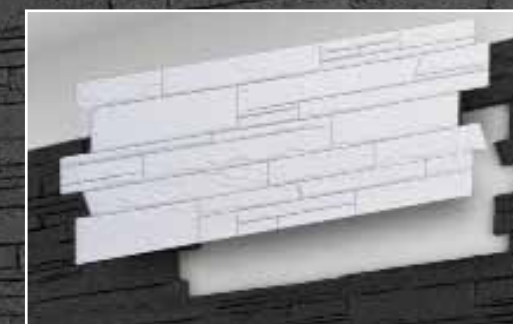

STEIN NEU ERLEBEN

Verleihen Sie Ihren Wänden mit ARSTYL® WALL PANELS STONE eine Natursteinoptik.

Ob rustikal oder trendy, gestalten Sie Ihre Räume, wie es Ihnen gefällt.

ARSTYL®
WALL PANELS
STONE

- Natursteinoptik mit widerstandsfähiger Oberfläche
- Einfach und leicht zu montieren (mit ADEFIX® PLUS Kleber)
- Grundiert für Endanstrich
- Unsichtbare Anbindungsstellen dank ineinandergreifender Verzahnung
- Realistische Wandgestaltung dank 2-Paneel-System
- ARSTYL® Qualitätsprodukt
- Made in Belgium

nmc

nmc

ARSTYL®
WALL PANELS
STONE

STEIN NEU ERLEBEN

Gestalten Sie Ihre Wände neu und geben Sie ihnen die Farbe Ihrer Wahl...

EINFACH UND EFFIZIENT

Die ARSTYL® WALL PANELS STONE sind leicht zu montieren.

PANEEL A