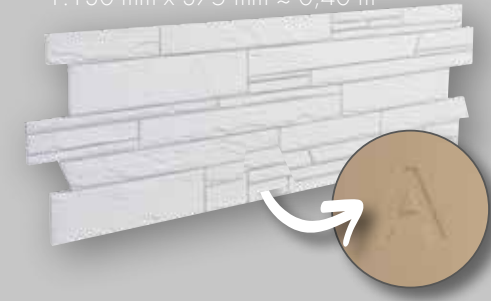

STEIN NEU ERLEBEN

Verleihen Sie Ihren Wänden mit ARSTYL® WALL PANELS STONE eine Natursteinoptik.

Ob rustikal oder trendy, gestalten Sie Ihre Räume, wie es Ihnen gefällt.

ARSTYL®
WALL PANELS
STONE

- Natursteinoptik mit widerstandsfähiger Oberfläche
- Einfach und leicht zu montieren (mit ADEFIX® PLUS Kleber)
- Grundiert für Endanstrich
- Unsichtbare Anbindungsstellen dank ineinandergreifender Verzahnung
- Realistische Wandgestaltung dank 2-Paneel-System
- ARSTYL® Qualitätsprodukt
- Made in Belgium

nmc

nmc

ARSTYL®
WALL PANELS
STONE

STEIN NEU ERLEBEN

Gestalten Sie Ihre Wände neu und geben Sie ihnen die Farbe Ihrer Wahl...

EINFACH UND EFFIZIENT

Die ARSTYL® WALL PANELS STONE sind leicht zu montieren.

PANEEL A

1.130 mm x 375 mm ≈ 0,40 m²

PANEEL B

1.130 mm x 375 mm ≈ 0,40 m²

Unkompliziertes Montagesystem für eine realistische Wandgestaltung

MONTAGE 